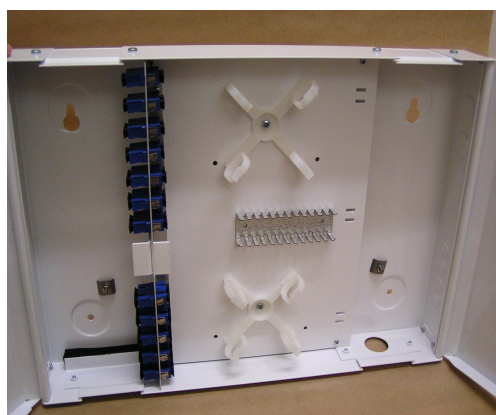

Väggskåp 12x och 24x SC-duplex

Beställningsinformation

Produktnr	E-nummer	Benämning
040205	50 576 60	Skåp vägg 12xSC-duplex
040205_STH		Skåp vägg 12xSC-duplex Stockholmslås
054203		Skåp vägg 24xSC-duplex

Väggskåp att användas som överlämningspunkt i fiberoptiska nät, utfört i vit pulverlackad stålplåt.

Skåpet har 2 st separat låsbara dörrar, vilket medger en säker överlämning mellan olika nätägare.

Skåpet levereras med bricka för 12 eller 24 st SC-duplex skarvstycken, rangeringsdetaljer för överbliven kabel och hållare för smouvar.

Med SC-duplex adaptrar har skåpen kapacitet för 24 respektive 48 fiber, med LC-quad 48 respektive 96 fiber.

040205_STH har Stockholmslås på operatörsdelen och mejselspårslås på den vänstra dörren.

Användningsområde